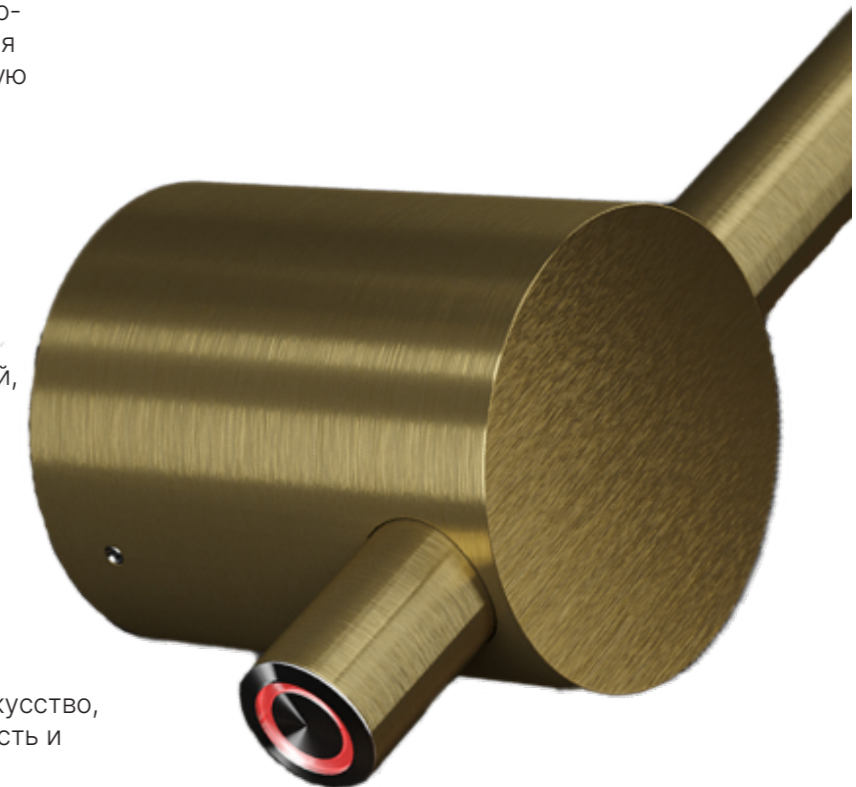

BRUNO

BRUNO

Основным преимуществом приборов такого типа является скрытая электрика, гарантирующая полную безопасность при эксплуатации

Изящная и эргономичная кнопка. В разных цветах – красный, синий, зеленый.

Вкл/выкл одним касанием

Наша ручная полировка – это искусство, воплощающее в себе тщательность и внимание к деталям

Монтажные крепления являются
крючками для полотенец и халатов

Универсальное расположение
вертикальное и горизонтальное