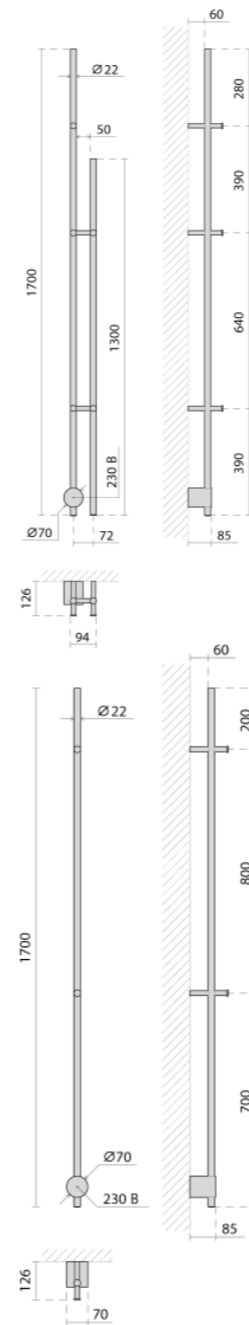

МОДЕЛИ РАДИАТОРОВ

Электрический полотенцесушитель

BRUNO H/V 600 / 35W
BRUNO H/V 800 / 48W
BRUNO H/V 1000 / 60W
BRUNO V 1700 / 106W
BRUNO DUE V 1700 / 200W

ТЕХНИЧЕСКИЕ ХАРАКТЕРИСТИКИ:

Способ размещения настенное:
вертикальное или горизонтальное

- Время разогрева 10-15 минут
- Материал: Нержавеющая сталь
- Рабочее давление 16 атм
- Номинальная температура поверхности полотенцесушителя 65 ± 5 °C
- Покрытие:
  - порошковая окраска в любой цвет по палитре RAL
  - сталь матовая/полированная
  - золото матовое/полированное
- Гарантия 10 лет

BRUNO