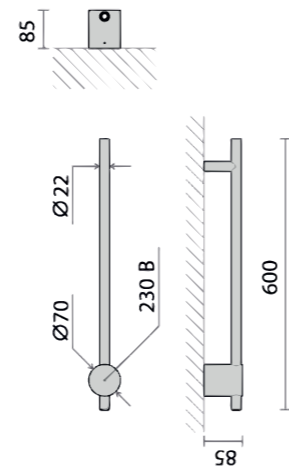

ТЕХНИЧЕСКИЕ ХАРАКТЕРИСТИКИ:

Способ размещения настенное:
вертикальное или горизонтальное

- Время разогрева 10-15 минут
- Материал: Нержавеющая сталь
- Рабочее давление 16 атм
- Номинальная температура поверхности полотенцесушителя 65 ± 5 °C
- Покрытие:
 - порошковая окраска в любой цвет по палитре RAL
 - сталь матовая/полированная
 - золото матовое/полированное
- Гарантия 10 лет