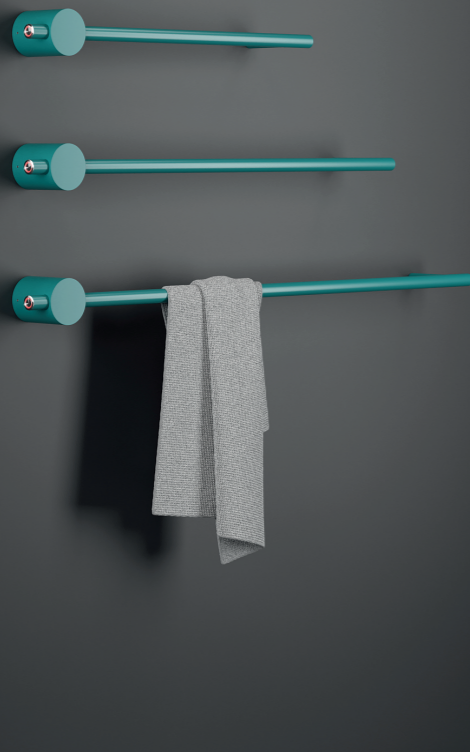

ТЕХНИЧЕСКИЕ ХАРАКТЕРИСТИКИ:

Способ размещения настенное:
вертикальное или горизонтальное

- Время разогрева 10-15 минут
- Материал: Нержавеющая сталь
- Рабочее давление 16 атм
- Номинальная температура поверхности полотенцесушителя 65 ± 5 °C
- Покрытие:
 - порошковая окраска в любой цвет по палитре RAL
 - сталь матовая/полированная
 - золото матовое/полированное
- Гарантия 10 лет